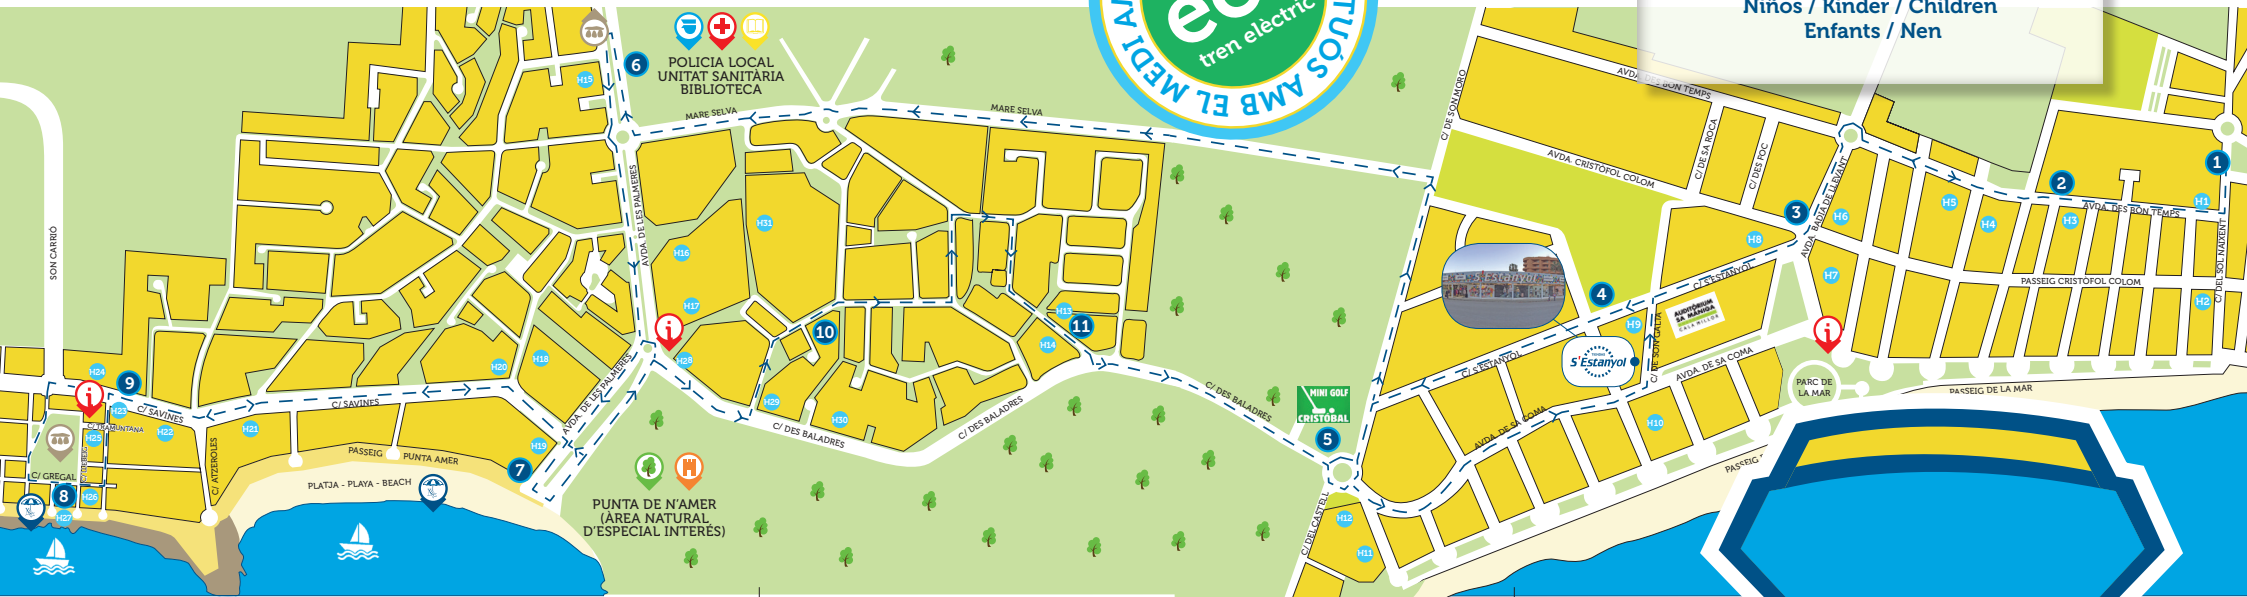

ANADA I TORNADA / IDA Y VUELTA /
TO GO AND RETURN / RUNDE /
ALLER ET RETOUR

5,00 €

Adultos / Erwachsene / Adults
Adultes / Adults

3,00 €

Niños / Kinder / Children
Enfants / Nen